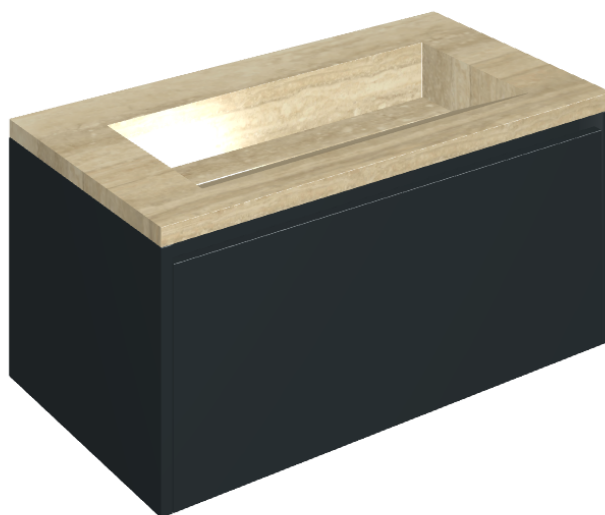

ИЗДЕЛИЕ С ВЫБРАННЫМИ ВАМИ ПАРАМЕТРАМИ.

Артикул:

620810000025

Fly Air

Раковина 90 Black

Облицовка изделия

Шарм Эдванс
Травертино Романо
Патинированный

Цвета и другие эстетические характеристики плитки на иллюстрациях на сайте являются ориентировочными. Перед покупкой всегда смотрите образцы вживую.