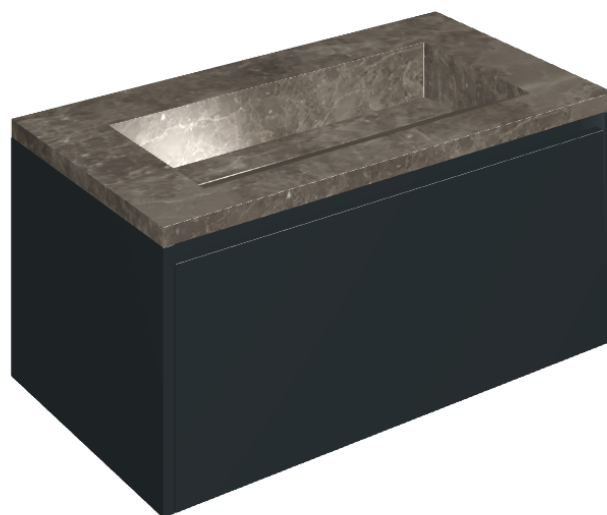

ИЗДЕЛИЕ С ВЫБРАННЫМИ ВАМИ ПАРАМЕТРАМИ.

Артикул:

620810000025

Fly Air

Раковина 90 Black

Облицовка изделия

Рум Грэй Стоун
Патинированный

Цвета и другие эстетические характеристики плитки на иллюстрациях на сайте являются ориентировочными. Перед покупкой всегда смотрите образцы вживую.