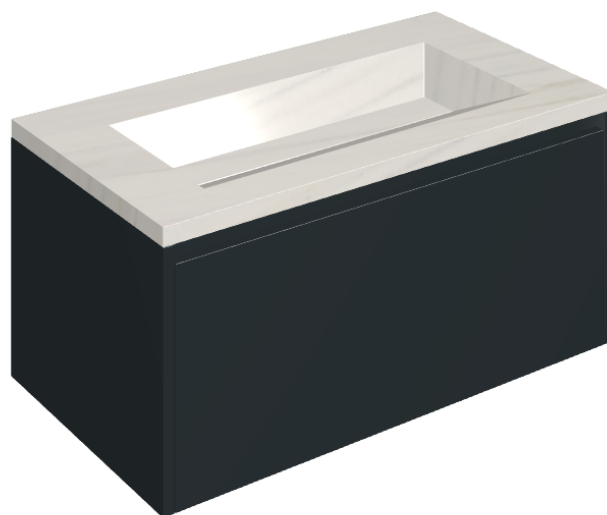

ИЗДЕЛИЕ С ВЫБРАННЫМИ ВАМИ ПАРАМЕТРАМИ.

Артикул:

620810000025

Fly Air

Раковина 90 Black

Облицовка изделия

Шарм Экстра Лаза
Натуральный

Цвета и другие эстетические характеристики плитки на иллюстрациях на сайте являются ориентировочными. Перед покупкой всегда смотрите образцы вживую.