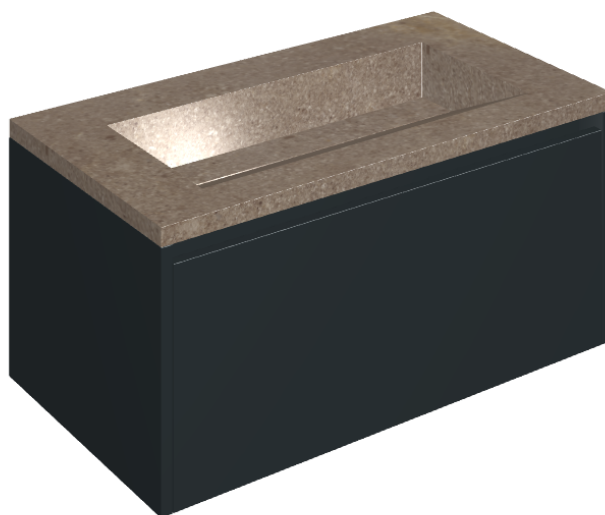

ИЗДЕЛИЕ С ВЫБРАННЫМИ ВАМИ ПАРАМЕТРАМИ.

Артикул:

620810000025

Fly Air

Раковина 90 Black

Облицовка изделия

Контемпора Бёрн
Патинированный

Цвета и другие эстетические характеристики плитки на иллюстрациях на сайте являются ориентировочными. Перед покупкой всегда смотрите образцы вживую.