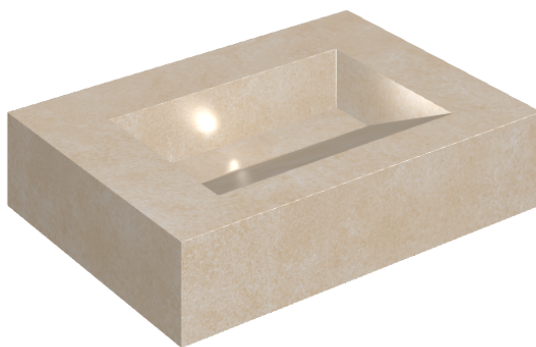

ИЗДЕЛИЕ С ВЫБРАННЫМИ ВАМИ ПАРАМЕТРАМИ.

Артикул:

620810000010

# Fly Evo

Раковина 70

Облицовка изделия

Материя Магнезио  
Патинированный

Цвета и другие эстетические характеристики плитки на иллюстрациях на сайте являются ориентировочными. Перед покупкой всегда смотрите образцы вживую.