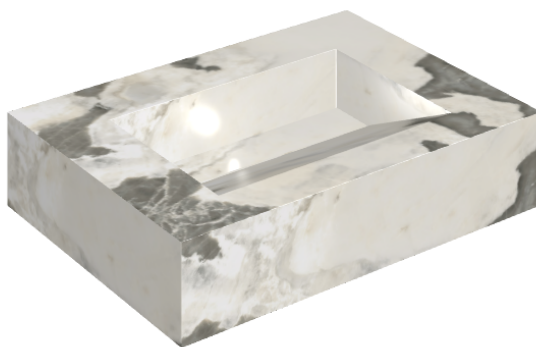

## Раковина 70

Облицовка изделия

Стелларис Довер  
Лайт Натуральный

Цвета и другие эстетические характеристики плитки на иллюстрациях на сайте являются ориентировочными. Перед покупкой всегда смотрите образцы вживую.