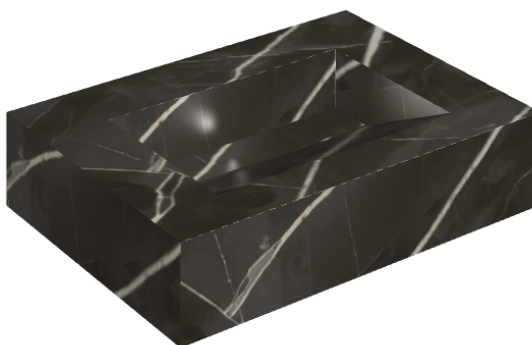

ИЗДЕЛИЕ С ВЫБРАННЫМИ ВАМИ ПАРАМЕТРАМИ.

Артикул:

620810000010

Fly Evo

Раковина 70

Облицовка изделия

Стелларис Абсолют
Блэк Натуральный

Цвета и другие эстетические характеристики плитки на иллюстрациях на сайте являются ориентировочными. Перед покупкой всегда смотрите образцы вживую.