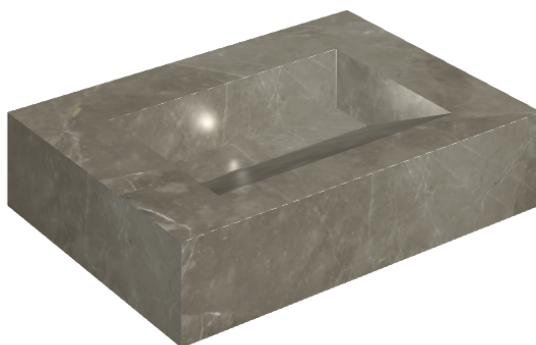

ИЗДЕЛИЕ С ВЫБРАННЫМИ ВАМИ ПАРАМЕТРАМИ.

Артикул:

620810000010

Fly Evo

Раковина 70

Облицовка изделия

Стелларис Тусканиа
Грэй Натуральный

Цвета и другие эстетические характеристики плитки на иллюстрациях на сайте являются ориентировочными. Перед покупкой всегда смотрите образцы вживую.