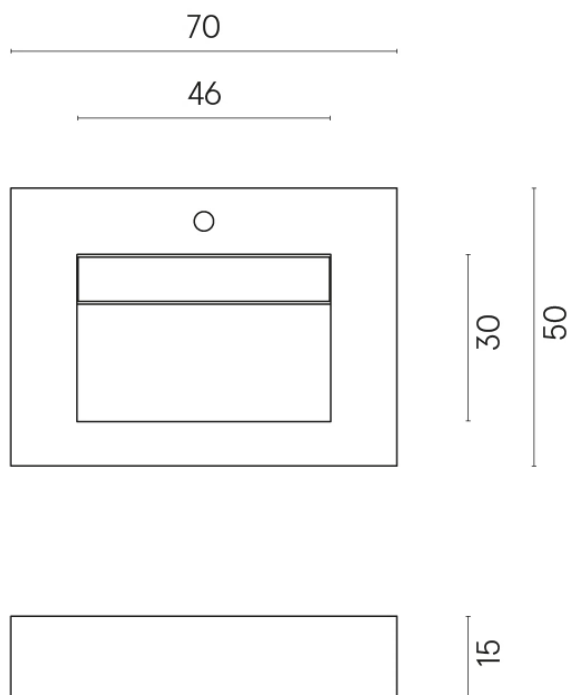

ИЗДЕЛИЕ С ВЫБРАННЫМИ ВАМИ ПАРАМЕТРАМИ.

Артикул:

620810000010

Fly Evo

Раковина 70

Облицовка изделия

Стелларис Каррара
Айвори Натуральный

Цвета и другие эстетические характеристики плитки на иллюстрациях на сайте являются ориентировочными. Перед покупкой всегда смотрите образцы вживую.