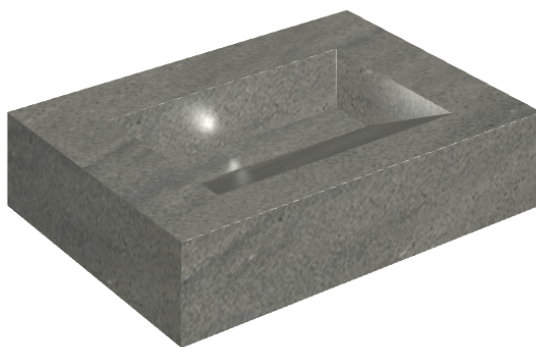

ИЗДЕЛИЕ С ВЫБРАННЫМИ ВАМИ ПАРАМЕТРАМИ.

Артикул:

620810000010

# Fly Evo

Раковина 70

Облицовка изделия

Метрополис Графит  
Дарк Натуральный

Цвета и другие эстетические характеристики плитки на иллюстрациях на сайте являются ориентировочными. Перед покупкой всегда смотрите образцы вживую.