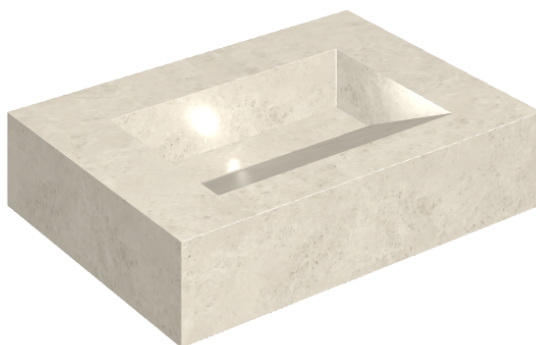

ИЗДЕЛИЕ С ВЫБРАННЫМИ ВАМИ ПАРАМЕТРАМИ.

Артикул:

620810000010

Fly Evo

Раковина 70

Облицовка изделия

Метрополис Роял
Айвори Натуральный

Цвета и другие эстетические характеристики плитки на иллюстрациях на сайте являются ориентировочными. Перед покупкой всегда смотрите образцы вживую.