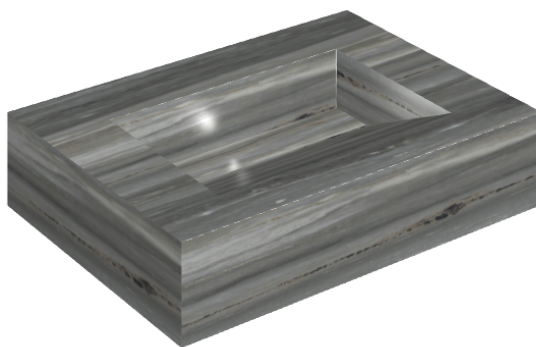

ИЗДЕЛИЕ С ВЫБРАННЫМИ ВАМИ ПАРАМЕТРАМИ.

Артикул: 620810000010

Fly Evo

Раковина 70

Облицовка изделия

Шарм Эдванс
Палиссандро Дарк
Люкс

Цвета и другие эстетические характеристики плитки на иллюстрациях на сайте являются ориентировочными. Перед покупкой всегда смотрите образцы вживую.