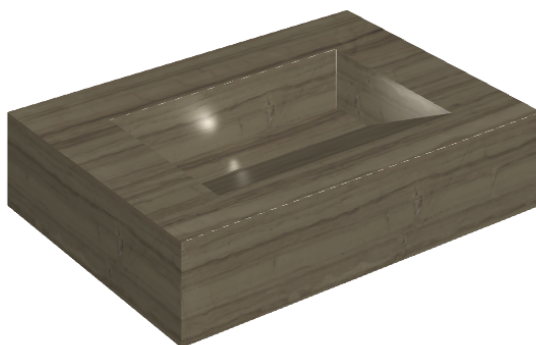

ИЗДЕЛИЕ С ВЫБРАННЫМИ ВАМИ ПАРАМЕТРАМИ.

Артикул:

620810000010

# Fly Evo

Раковина 70

Облицовка изделия

Шарм Эдванс  
Элегант Браун Люкс

Цвета и другие эстетические характеристики плитки на иллюстрациях на сайте являются ориентировочными. Перед покупкой всегда смотрите образцы вживую.