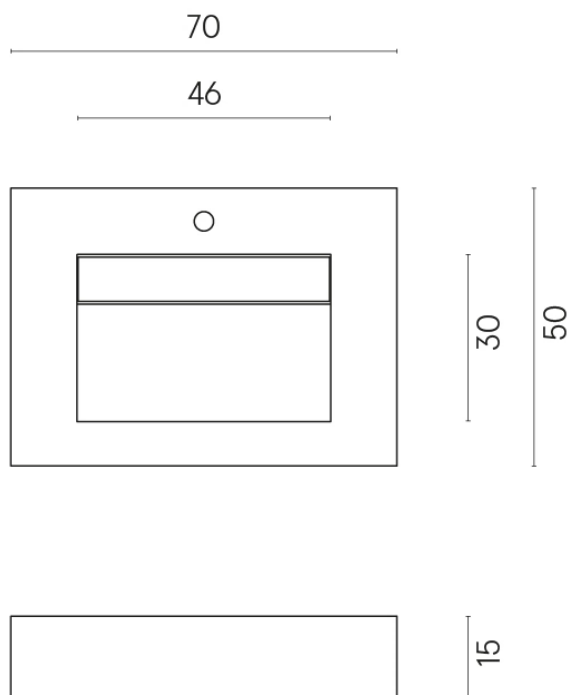

ИЗДЕЛИЕ С ВЫБРАННЫМИ ВАМИ ПАРАМЕТРАМИ.

Артикул:

620810000010

Fly Evo

Раковина 70

Облицовка изделия

Шарм Эдванс Силк
Грэй
Патинированный

Цвета и другие эстетические характеристики плитки на иллюстрациях на сайте являются ориентировочными. Перед покупкой всегда смотрите образцы вживую.