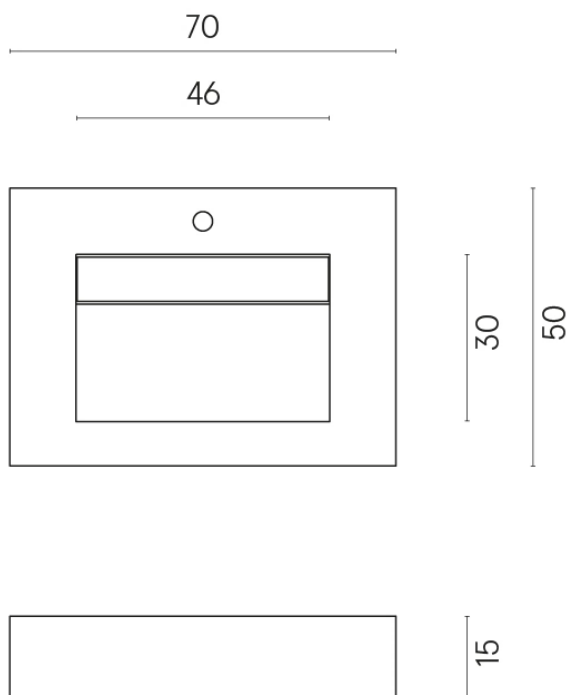

ИЗДЕЛИЕ С ВЫБРАННЫМИ ВАМИ ПАРАМЕТРАМИ.

Артикул:

620810000010

Fly Evo

Раковина 70

Облицовка изделия

Шарм Делюкс
Гриджио Оробико
Натуральный

Цвета и другие эстетические характеристики плитки на иллюстрациях на сайте являются ориентировочными. Перед покупкой всегда смотрите образцы вживую.