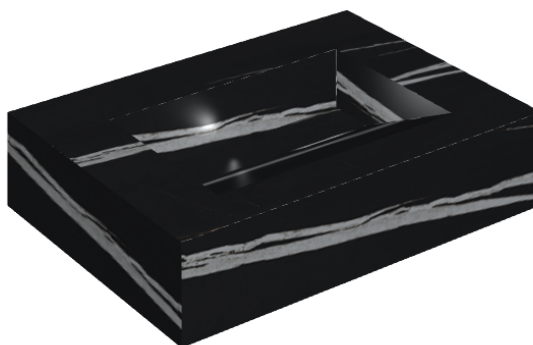

ИЗДЕЛИЕ С ВЫБРАННЫМИ ВАМИ ПАРАМЕТРАМИ.

Артикул:

620810000010

Fly Evo

Раковина 70

Облицовка изделия

Шарм Делюкс
Сахара Нуар
Натуральный

Цвета и другие эстетические характеристики плитки на иллюстрациях на сайте являются ориентировочными. Перед покупкой всегда смотрите образцы вживую.