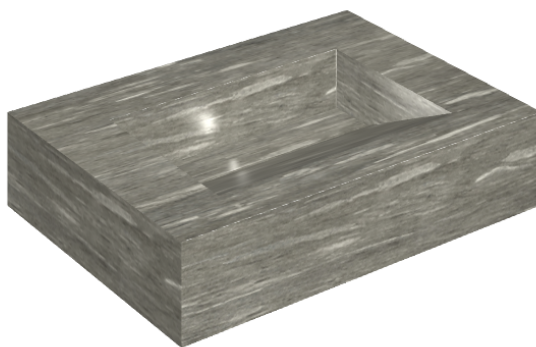

ИЗДЕЛИЕ С ВЫБРАННЫМИ ВАМИ ПАРАМЕТРАМИ.

Артикул:

620810000010

Fly Evo

Раковина 70

Облицовка изделия

Скайфолл Гриджио
Альпино
Натуральный

Цвета и другие эстетические характеристики плитки на иллюстрациях на сайте являются ориентировочными. Перед покупкой всегда смотрите образцы вживую.