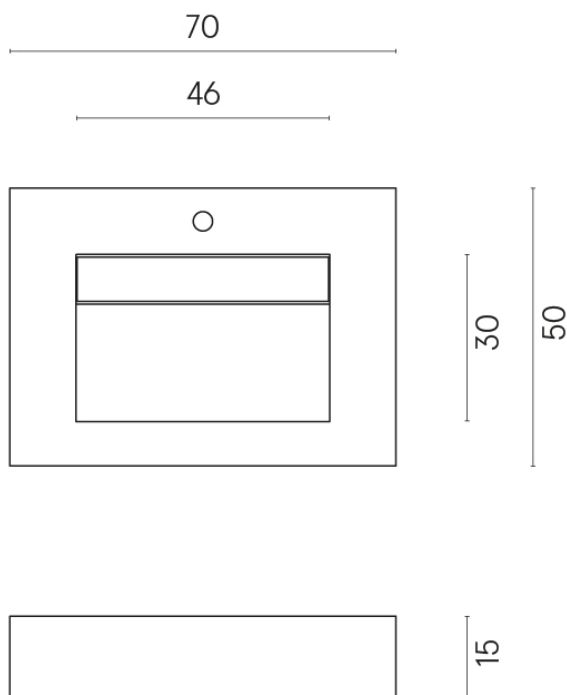

ИЗДЕЛИЕ С ВЫБРАННЫМИ ВАМИ ПАРАМЕТРАМИ.

Артикул:

620810000010

Fly Evo

Раковина 70

Облицовка изделия

Шарм Эво Антрацит
Натуральный

Цвета и другие эстетические характеристики плитки на иллюстрациях на сайте являются ориентировочными. Перед покупкой всегда смотрите образцы вживую.