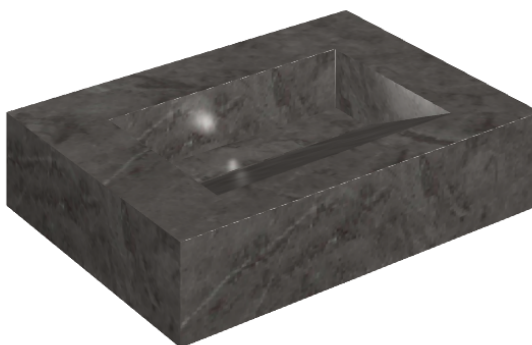

ИЗДЕЛИЕ С ВЫБРАННЫМИ ВАМИ ПАРАМЕТРАМИ.

Артикул:

620810000010

Fly Evo

Раковина 70

Облицовка изделия

Шарм Эво Антрацит
Натуральный

Цвета и другие эстетические характеристики плитки на иллюстрациях на сайте являются ориентировочными. Перед покупкой всегда смотрите образцы вживую.