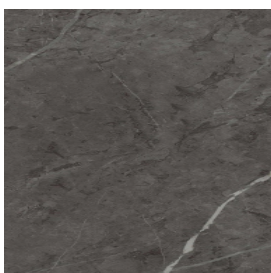

ИЗДЕЛИЕ С ВЫБРАННЫМИ ВАМИ ПАРАМЕТРАМИ.

Артикул:

620810000010

Fly Evo

Раковина 70

Облицовка изделия

Шарм Эво Антрацит
Натуральный

Цвета и другие эстетические характеристики плитки на иллюстрациях на сайте являются ориентировочными. Перед покупкой всегда смотрите образцы вживую.