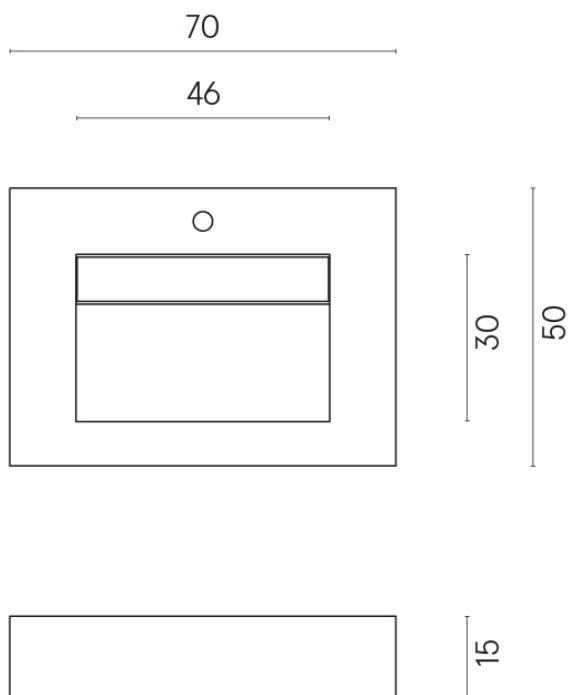

ИЗДЕЛИЕ С ВЫБРАННЫМИ ВАМИ ПАРАМЕТРАМИ.

Артикул:

620810000010

Fly Evo

Раковина 70

Облицовка изделия

Шарм Эво
Импераале
Натуральный

Цвета и другие эстетические характеристики плитки на иллюстрациях на сайте являются ориентировочными. Перед покупкой всегда смотрите образцы вживую.