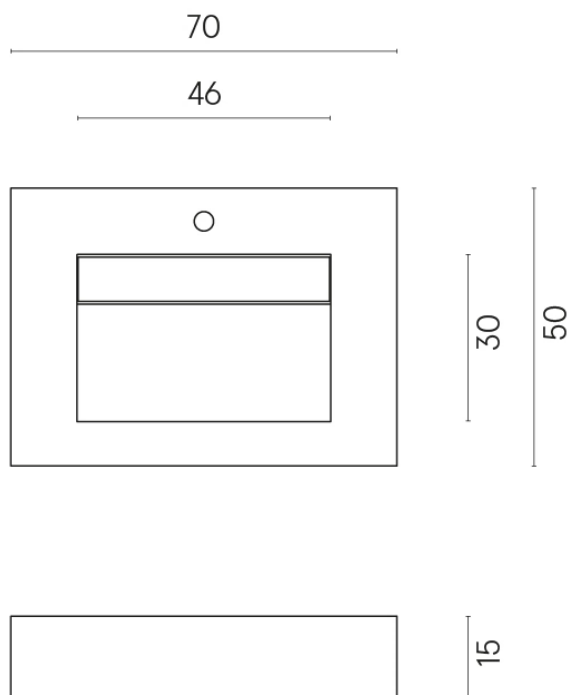

ИЗДЕЛИЕ С ВЫБРАННЫМИ ВАМИ ПАРАМЕТРАМИ.

Артикул:

620810000010

Fly Evo

Раковина 70

Облицовка изделия

Шарм Эво Калакатта
Натуральный

Цвета и другие эстетические характеристики плитки на иллюстрациях на сайте являются ориентировочными. Перед покупкой всегда смотрите образцы вживую.