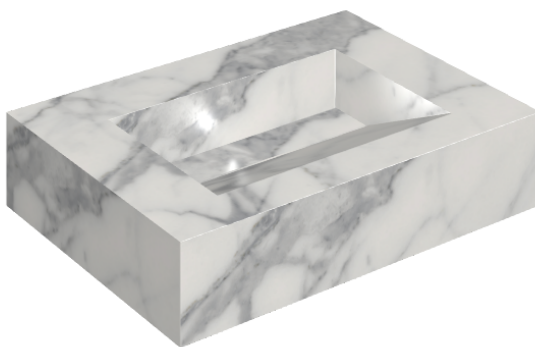

ИЗДЕЛИЕ С ВЫБРАННЫМИ ВАМИ ПАРАМЕТРАМИ.

Артикул:

620810000010

Флай Эво

Раковина 70

Облицовка изделия

Шарм Эво Статуарио
Натуральный

Цвета и другие эстетические характеристики плитки на иллюстрациях на сайте являются ориентировочными. Перед покупкой всегда смотрите образцы вживую.