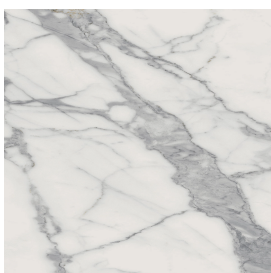

ИЗДЕЛИЕ С ВЫБРАННЫМИ ВАМИ ПАРАМЕТРАМИ.

Артикул:

620810000010

Флай Эво

Раковина 70

Облицовка изделия

Шарм Эво Статуарио
Натуральный

Цвета и другие эстетические характеристики плитки на иллюстрациях на сайте являются ориентировочными. Перед покупкой всегда смотрите образцы вживую.