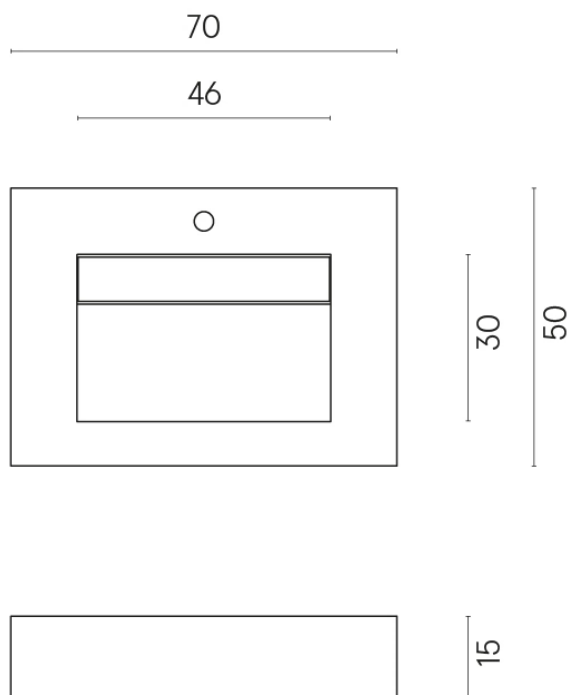

ИЗДЕЛИЕ С ВЫБРАННЫМИ ВАМИ ПАРАМЕТРАМИ.

Артикул:

620810000010

Флай Эво

Раковина 70

Облицовка изделия

Шарм Эво Статуарио
Натуральный

Цвета и другие эстетические характеристики плитки на иллюстрациях на сайте являются ориентировочными. Перед покупкой всегда смотрите образцы вживую.