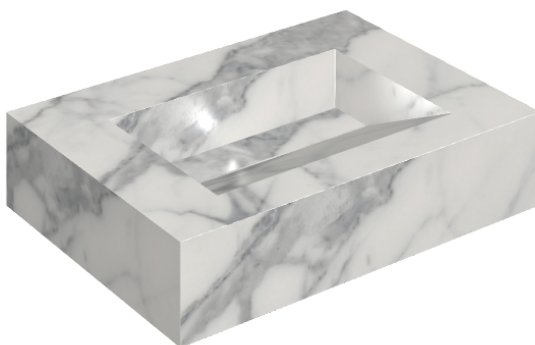

ИЗДЕЛИЕ С ВЫБРАННЫМИ ВАМИ ПАРАМЕТРАМИ.

Артикул:

620810000010

# Fly Evo

Раковина 70

Облицовка изделия

Шарм Эво Статуарио  
Натуральный

Цвета и другие эстетические характеристики плитки на иллюстрациях на сайте являются ориентировочными. Перед покупкой всегда смотрите образцы вживую.