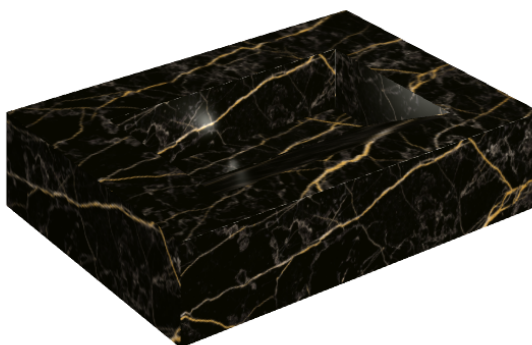

# Флай Эво

Раковина 70

Облицовка изделия

Шарм Экстра Лоран  
Натуральный

Цвета и другие эстетические характеристики плитки на иллюстрациях на сайте являются ориентировочными. Перед покупкой всегда смотрите образцы вживую.