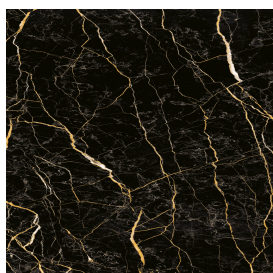

# Флай Эво

Раковина 70

Облицовка изделия

Шарм Экстра Лоран  
Натуральный

Цвета и другие эстетические характеристики плитки на иллюстрациях на сайте являются ориентировочными. Перед покупкой всегда смотрите образцы вживую.