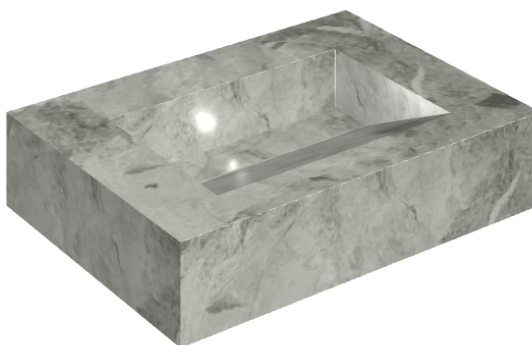

ИЗДЕЛИЕ С ВЫБРАННЫМИ ВАМИ ПАРАМЕТРАМИ.

Артикул:

620810000010

# Fly Evo

Раковина 70

Облицовка изделия

Шарм Экстра  
Силвер Натуральный

Цвета и другие эстетические характеристики плитки на иллюстрациях на сайте являются ориентировочными. Перед покупкой всегда смотрите образцы вживую.