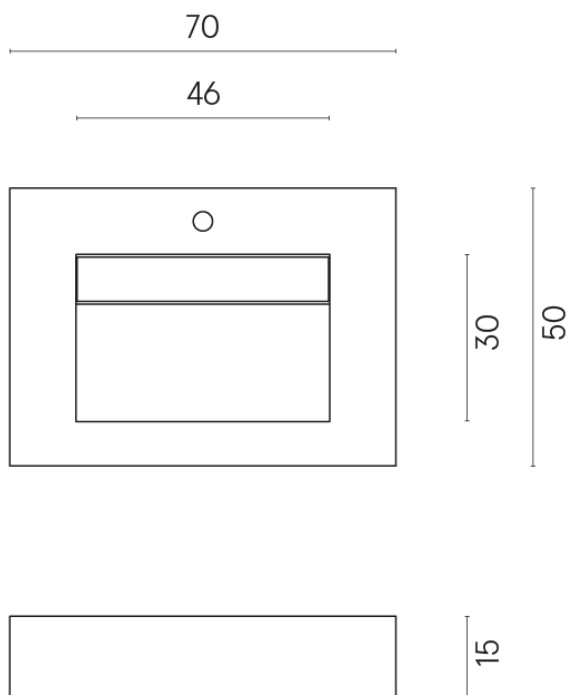

ИЗДЕЛИЕ С ВЫБРАННЫМИ ВАМИ ПАРАМЕТРАМИ.

Артикул:

620810000010

Fly Evo

Раковина 70

Облицовка изделия

Шарм Экстра
Силвер Натуральный

Цвета и другие эстетические характеристики плитки на иллюстрациях на сайте являются ориентировочными. Перед покупкой всегда смотрите образцы вживую.