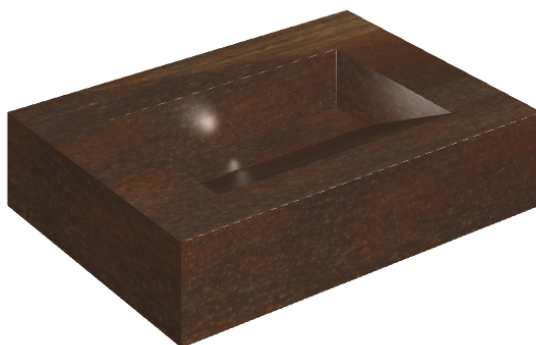

ИЗДЕЛИЕ С ВЫБРАННЫМИ ВАМИ ПАРАМЕТРАМИ.

Артикул: 620810000010

Fly Evo

Раковина 70

Облицовка изделия

Серфейс Кортен
Натуральный

Цвета и другие эстетические характеристики плитки на иллюстрациях на сайте являются ориентировочными. Перед покупкой всегда смотрите образцы вживую.