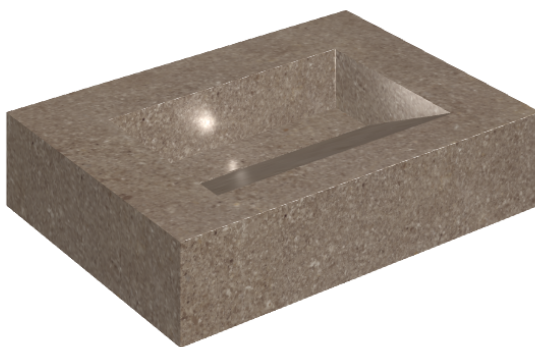

ИЗДЕЛИЕ С ВЫБРАННЫМИ ВАМИ ПАРАМЕТРАМИ.

Артикул:

620810000010

## Раковина 70

Облицовка изделия

Контемпора Бёрн  
Патинированный

Цвета и другие эстетические характеристики плитки на иллюстрациях на сайте являются ориентировочными. Перед покупкой всегда смотрите образцы вживую.