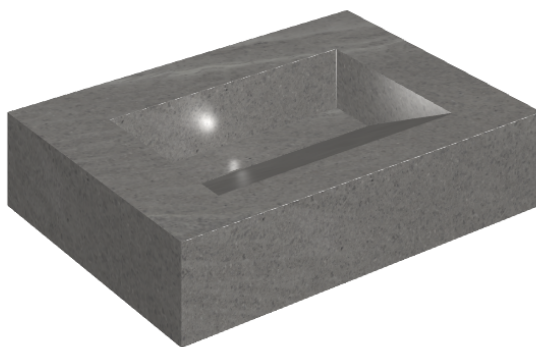

ИЗДЕЛИЕ С ВЫБРАННЫМИ ВАМИ ПАРАМЕТРАМИ.

Артикул:

620810000010

Fly Evo

Раковина 70

Облицовка изделия

Контемпора Карбон
Патинированный

Цвета и другие эстетические характеристики плитки на иллюстрациях на сайте являются ориентировочными. Перед покупкой всегда смотрите образцы вживую.