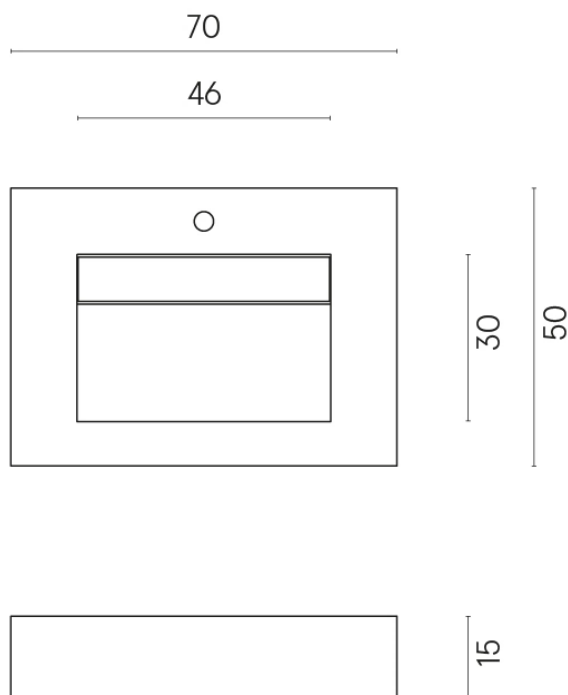

ИЗДЕЛИЕ С ВЫБРАННЫМИ ВАМИ ПАРАМЕТРАМИ.

Артикул:

620810000010

Fly Evo

Раковина 70

Облицовка изделия

Контемпора Карбон
Патинированный

Цвета и другие эстетические характеристики плитки на иллюстрациях на сайте являются ориентировочными. Перед покупкой всегда смотрите образцы вживую.