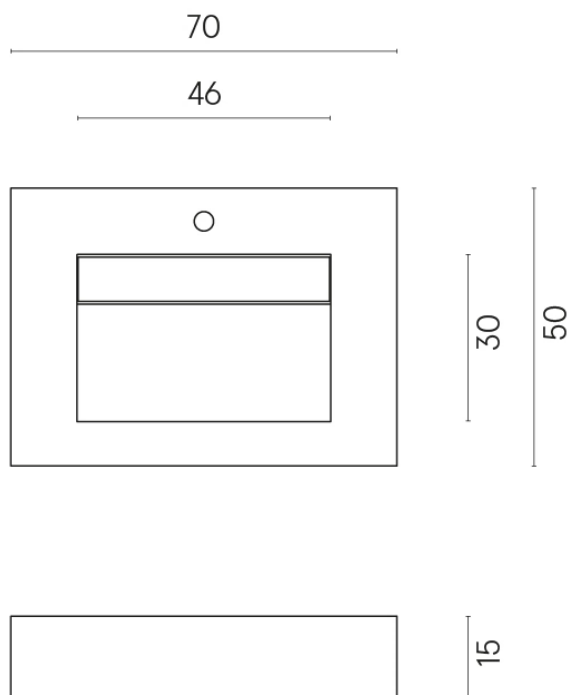

ИЗДЕЛИЕ С ВЫБРАННЫМИ ВАМИ ПАРАМЕТРАМИ.

Артикул:

620810000010

Fly Evo

Раковина 70

Облицовка изделия

Контемпора Флэйр
Патинированный

Цвета и другие эстетические характеристики плитки на иллюстрациях на сайте являются ориентировочными. Перед покупкой всегда смотрите образцы вживую.