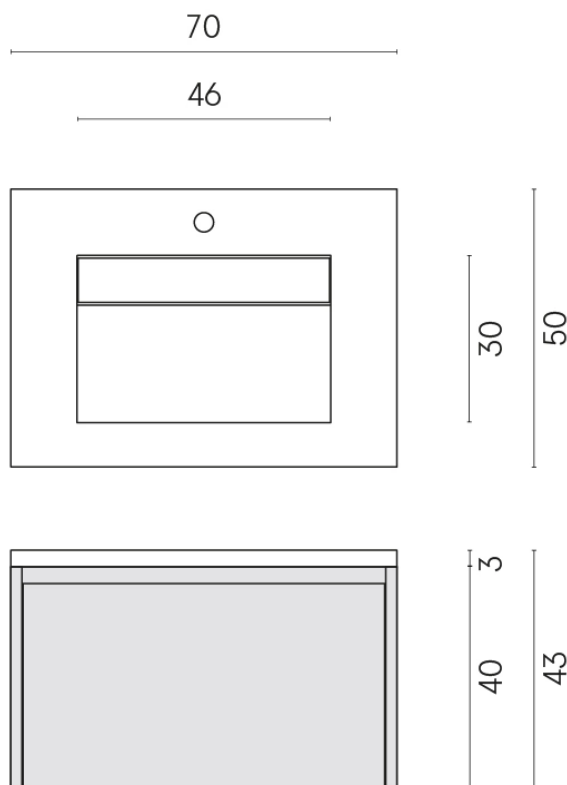

ИЗДЕЛИЕ С ВЫБРАННЫМИ ВАМИ ПАРАМЕТРАМИ.

Артикул: 620810000015

Флай Эир

Раковина 70 Флай Эир
Вуд

Облицовка изделия

Стелларис Элегант
Сильвер
Натуральный

Цвета и другие эстетические характеристики плитки на иллюстрациях на сайте являются ориентировочными. Перед покупкой всегда смотрите образцы вживую.