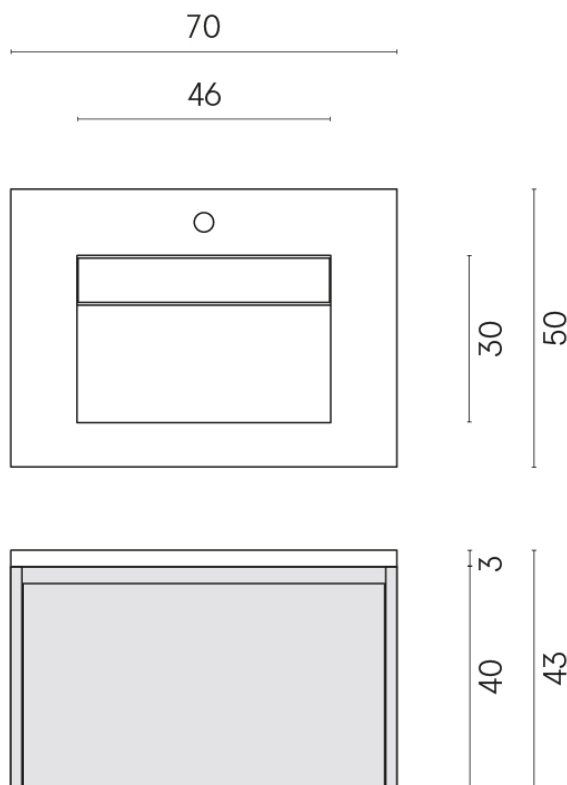

ИЗДЕЛИЕ С ВЫБРАННЫМИ ВАМИ ПАРАМЕТРАМИ.

Артикул:

620810000015

Флай Эир

Раковина 70 Флай Эир
Вуд

Облицовка изделия

Континуум Сильвер
Натуральный

Цвета и другие эстетические характеристики плитки на иллюстрациях на сайте являются ориентировочными. Перед покупкой всегда смотрите образцы вживую.