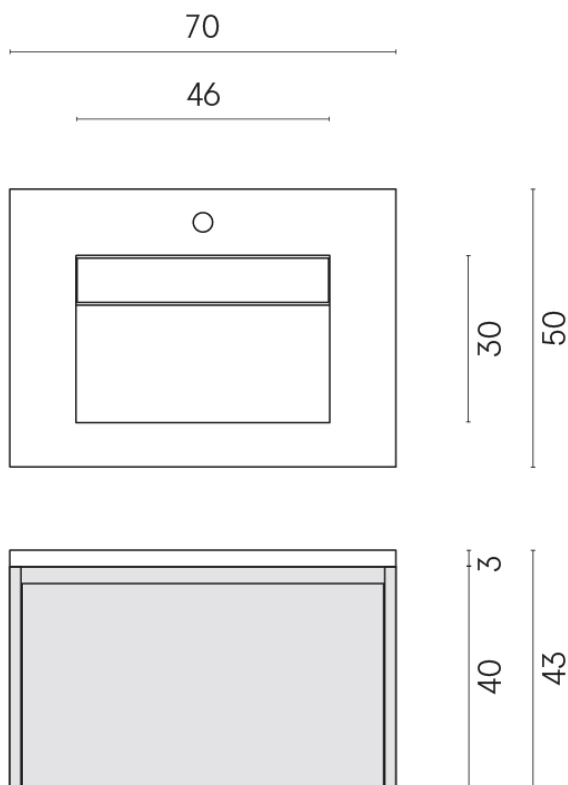

ИЗДЕЛИЕ С ВЫБРАННЫМИ ВАМИ ПАРАМЕТРАМИ.

Артикул: 620810000015

Fly Air

Раковина 70 Wood

Облицовка изделия

Вандефул Лайф
Алмонд
Натуральный

Цвета и другие эстетические характеристики плитки на иллюстрациях на сайте являются ориентировочными. Перед покупкой всегда смотрите образцы вживую.