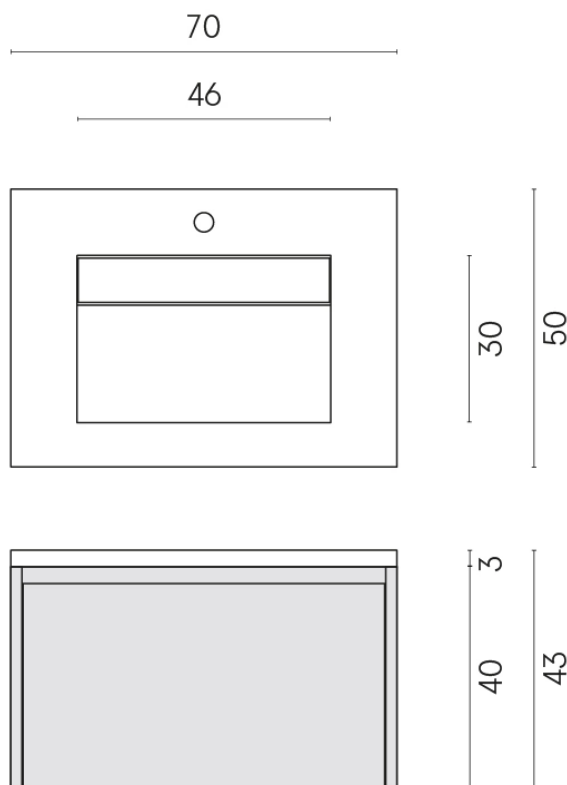

ИЗДЕЛИЕ С ВЫБРАННЫМИ ВАМИ ПАРАМЕТРАМИ.

Артикул: 620810000015

Флай Эир

Раковина 70 Флай Эир
Вуд

Облицовка изделия

Шарм Делюкс
Бьянко
Микеланджело
Натуральный

Цвета и другие эстетические характеристики плитки на иллюстрациях на сайте являются ориентировочными. Перед покупкой всегда смотрите образцы вживую.