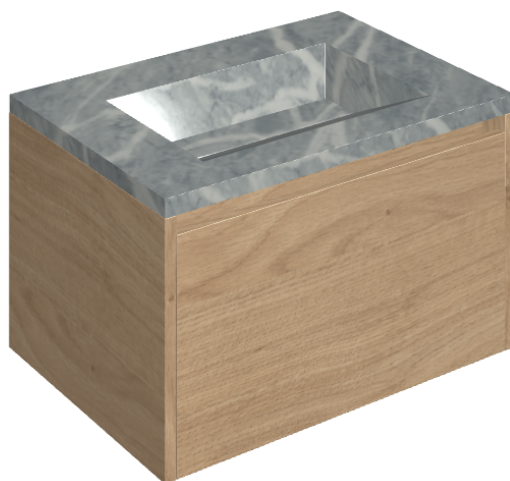

ИЗДЕЛИЕ С ВЫБРАННЫМИ ВАМИ ПАРАМЕТРАМИ.

Артикул: 620810000015

# Флай Эир

Раковина 70 Флай Эир  
Вуд

Облицовка изделия

Шарм Экстра  
Атлантик  
Натуральный

Цвета и другие эстетические характеристики плитки на иллюстрациях на сайте являются ориентировочными. Перед покупкой всегда смотрите образцы вживую.