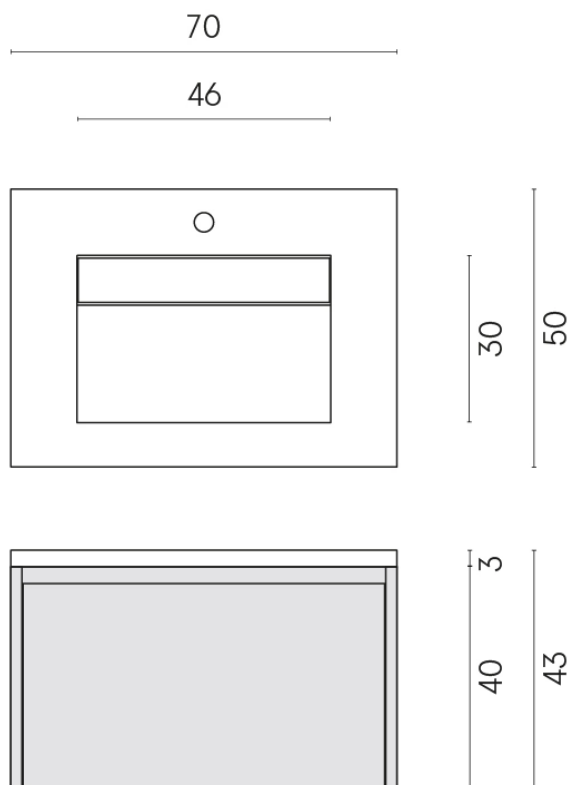

ИЗДЕЛИЕ С ВЫБРАННЫМИ ВАМИ ПАРАМЕТРАМИ.

Артикул:

620810000015

Флай Эир

Раковина 70 Флай Эир
Вуд

Облицовка изделия

Шарм Экстра Лаза
Натуральный

Цвета и другие эстетические характеристики плитки на иллюстрациях на сайте являются ориентировочными. Перед покупкой всегда смотрите образцы вживую.