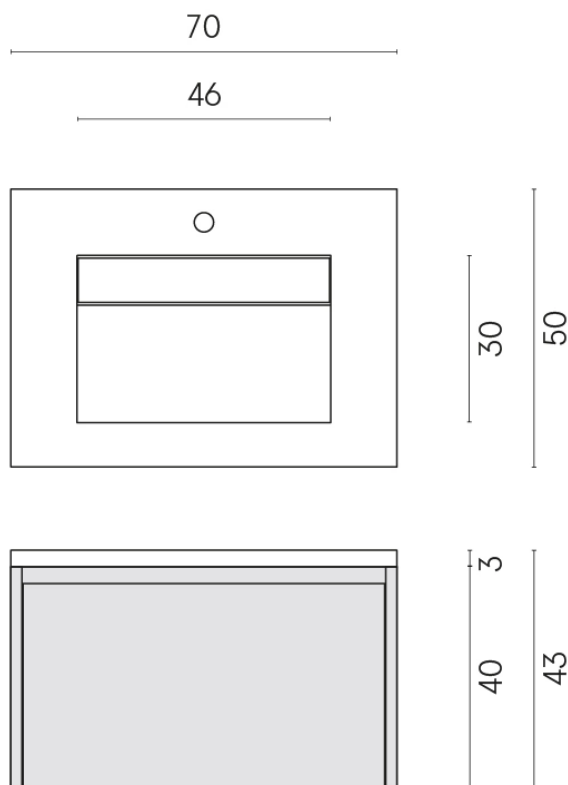

ИЗДЕЛИЕ С ВЫБРАННЫМИ ВАМИ ПАРАМЕТРАМИ.

Артикул:

620810000015

Fly Air

Раковина 70 Wood

Облицовка изделия

Контемпора Карбон
Патинированный

Цвета и другие эстетические характеристики плитки на иллюстрациях на сайте являются ориентировочными. Перед покупкой всегда смотрите образцы вживую.