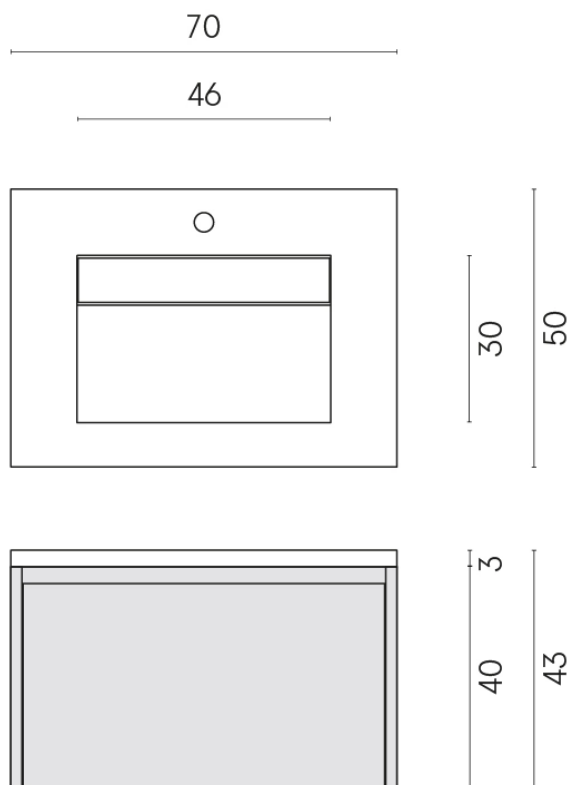

ИЗДЕЛИЕ С ВЫБРАННЫМИ ВАМИ ПАРАМЕТРАМИ.

Артикул: 620810000020

Fly Air

Раковина 70 White

Облицовка изделия

Этернум Кофи
Натуральный

Цвета и другие эстетические характеристики плитки на иллюстрациях на сайте являются ориентировочными. Перед покупкой всегда смотрите образцы вживую.