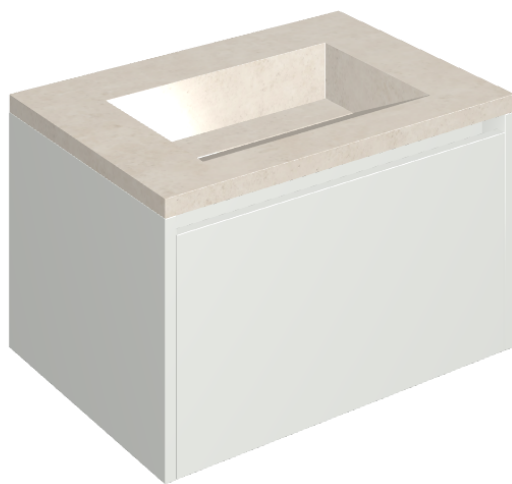

ИЗДЕЛИЕ С ВЫБРАННЫМИ ВАМИ ПАРАМЕТРАМИ.

Артикул: 620810000020

Fly Air

Раковина 70 White

Облицовка изделия

Этернум Сноу
Натуральный

Цвета и другие эстетические характеристики плитки на иллюстрациях на сайте являются ориентировочными. Перед покупкой всегда смотрите образцы вживую.