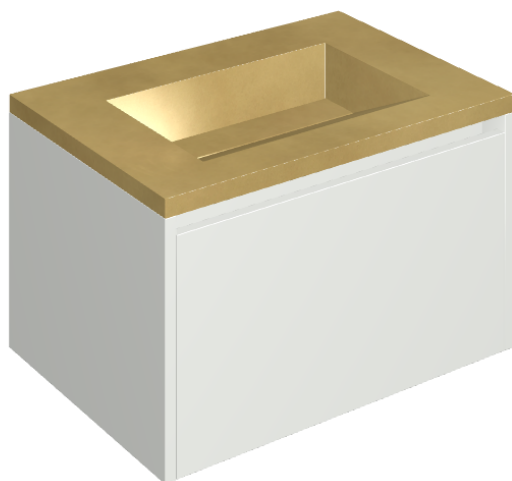

ИЗДЕЛИЕ С ВЫБРАННЫМИ ВАМИ ПАРАМЕТРАМИ.

Артикул:

620810000020

# Fly Air

Раковина 70 White

Облицовка изделия

Континуум Брасс  
Голд Шлифованный

Цвета и другие эстетические характеристики плитки на иллюстрациях на сайте являются ориентировочными. Перед покупкой всегда смотрите образцы вживую.