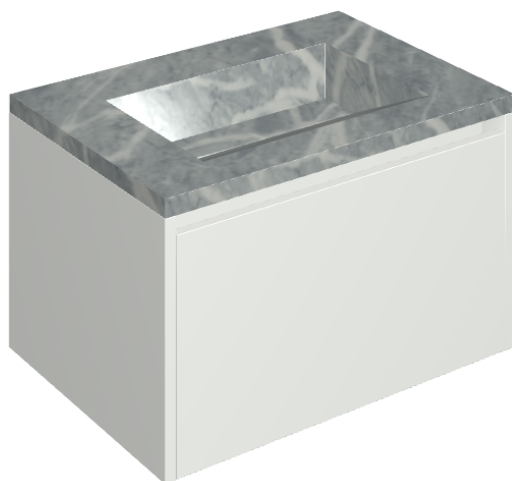

ИЗДЕЛИЕ С ВЫБРАННЫМИ ВАМИ ПАРАМЕТРАМИ.

Артикул: 620810000020

# Fly Air

Раковина 70 White

Облицовка изделия

Шарм Экстра  
Атлантик  
Натуральный

Цвета и другие эстетические характеристики плитки на иллюстрациях на сайте являются ориентировочными. Перед покупкой всегда смотрите образцы вживую.