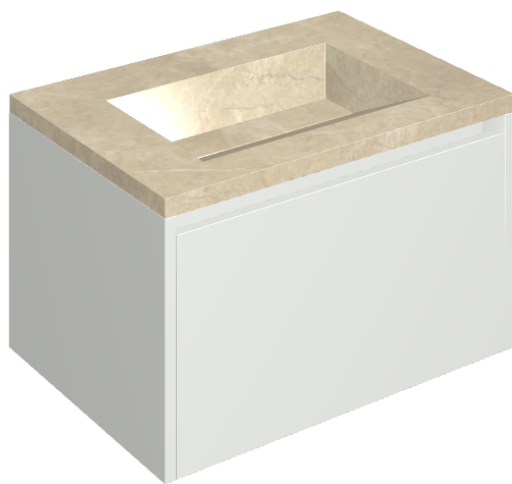

ИЗДЕЛИЕ С ВЫБРАННЫМИ ВАМИ ПАРАМЕТРАМИ.

Артикул: 620810000020

Fly Air

Раковина 70 White

Облицовка изделия

Шарм Экстра
Аркадия
Натуральный

Цвета и другие эстетические характеристики плитки на иллюстрациях на сайте являются ориентировочными. Перед покупкой всегда смотрите образцы вживую.