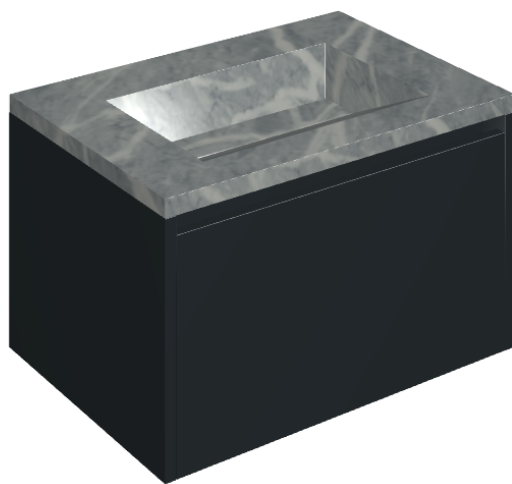

ИЗДЕЛИЕ С ВЫБРАННЫМИ ВАМИ ПАРАМЕТРАМИ.

Артикул: 620810000024

# Fly Air

Раковина 70 Black

Облицовка изделия

Шарм Экстра  
Атлантик  
Натуральный

Цвета и другие эстетические характеристики плитки на иллюстрациях на сайте являются ориентировочными. Перед покупкой всегда смотрите образцы вживую.