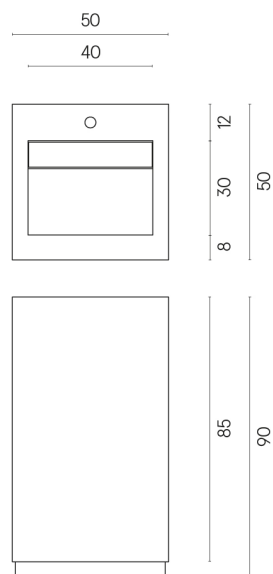

ИЗДЕЛИЕ С ВЫБРАННЫМИ ВАМИ ПАРАМЕТРАМИ.

Артикул:

620810000014

Cube Evo

Раковина 50

Облицовка изделия

Стелларис Кристал
Пьюр Натуральный

Цвета и другие эстетические характеристики плитки на иллюстрациях на сайте являются ориентировочными. Перед покупкой всегда смотрите образцы вживую.