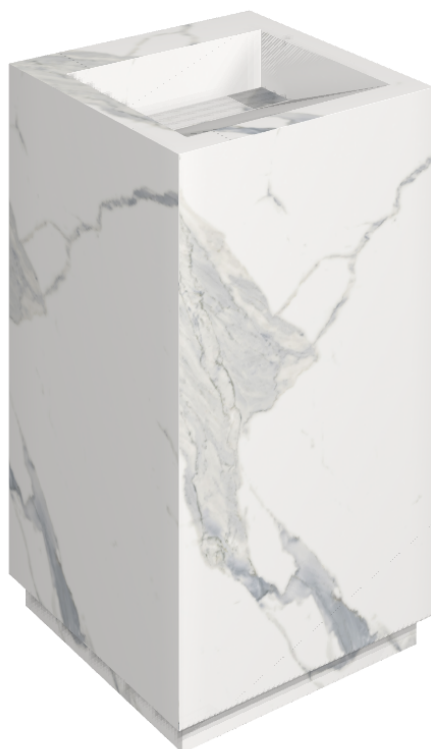

ИЗДЕЛИЕ С ВЫБРАННЫМИ ВАМИ ПАРАМЕТРАМИ.

Артикул:

620810000014

# Cube Evo

Раковина 50

Облицовка изделия

Стелларис  
Статуарио Уайт  
Натуральный

Цвета и другие эстетические характеристики плитки на иллюстрациях на сайте являются ориентировочными. Перед покупкой всегда смотрите образцы вживую.