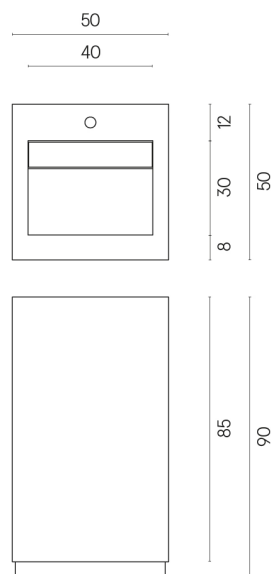

ИЗДЕЛИЕ С ВЫБРАННЫМИ ВАМИ ПАРАМЕТРАМИ.

Артикул:

620810000014

Cube Evo

Раковина 50

Облицовка изделия

Метрополис
Имperiал Блэк
Натуральный

Цвета и другие эстетические характеристики плитки на иллюстрациях на сайте являются ориентировочными. Перед покупкой всегда смотрите образцы вживую.