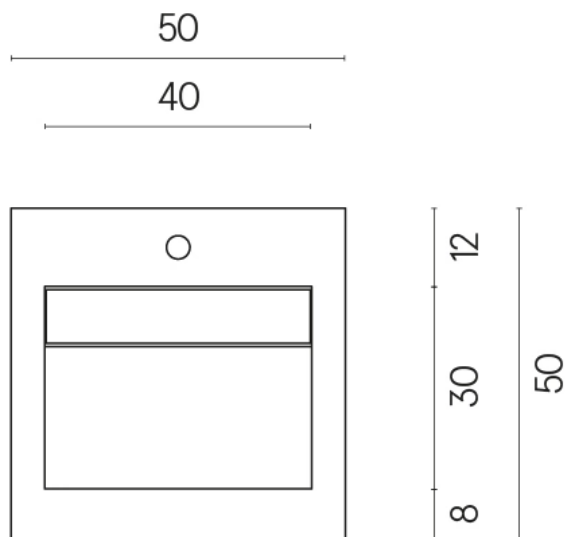

ИЗДЕЛИЕ С ВЫБРАННЫМИ ВАМИ ПАРАМЕТРАМИ.

Артикул:

620810000014

Cube Evo

Раковина 50

Облицовка изделия

Вандефул Лайф
Графит Натуральный

Цвета и другие эстетические характеристики плитки на иллюстрациях на сайте являются ориентировочными. Перед покупкой всегда смотрите образцы вживую.