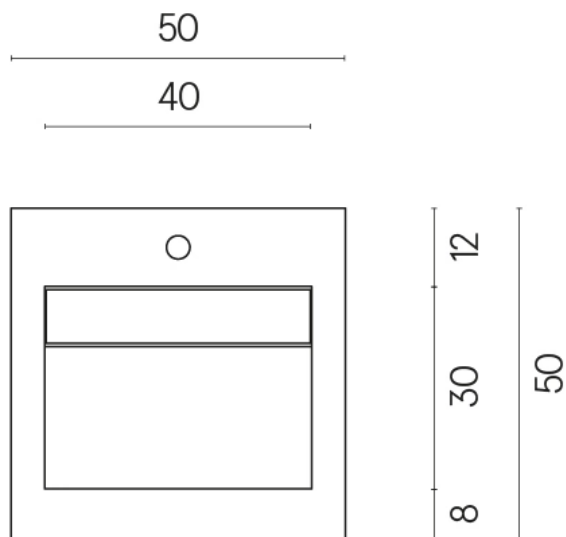

ИЗДЕЛИЕ С ВЫБРАННЫМИ ВАМИ ПАРАМЕТРАМИ.

Артикул:

620810000014

Cube Evo

Раковина 50

Облицовка изделия

Шарм Эдванс
Элегант Браун Люкс

Цвета и другие эстетические характеристики плитки на иллюстрациях на сайте являются ориентировочными. Перед покупкой всегда смотрите образцы вживую.