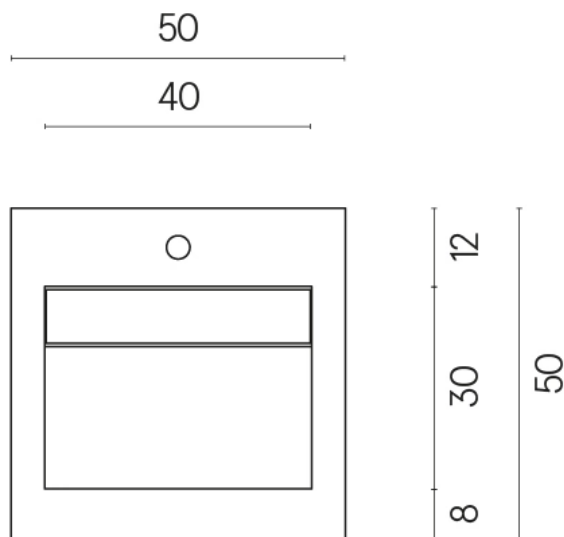

ИЗДЕЛИЕ С ВЫБРАННЫМИ ВАМИ ПАРАМЕТРАМИ.

Артикул:

620810000014

Cube Evo

Раковина 50

Облицовка изделия

Шарм Эдванс
Травертино Романо
Патинированный

Цвета и другие эстетические характеристики плитки на иллюстрациях на сайте являются ориентировочными. Перед покупкой всегда смотрите образцы вживую.