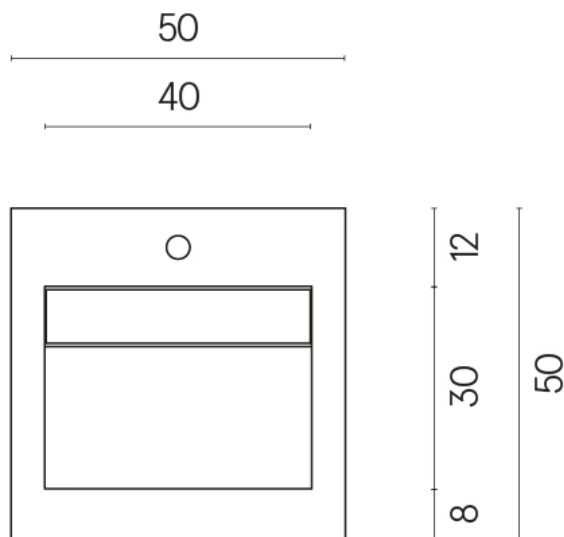

ИЗДЕЛИЕ С ВЫБРАННЫМИ ВАМИ ПАРАМЕТРАМИ.

Артикул:

620810000014

Cube Evo

Раковина 50

Облицовка изделия

Терравива Дарк
Натуральный

Цвета и другие эстетические характеристики плитки на иллюстрациях на сайте являются ориентировочными. Перед покупкой всегда смотрите образцы вживую.