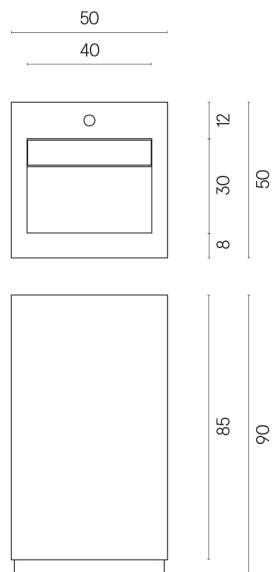

ИЗДЕЛИЕ С ВЫБРАННЫМИ ВАМИ ПАРАМЕТРАМИ.

Артикул:

620810000014

Cube Evo

Раковина 50

Облицовка изделия

Скайфолл Гриджио
Альпино
Натуральный

Цвета и другие эстетические характеристики плитки на иллюстрациях на сайте являются ориентировочными. Перед покупкой всегда смотрите образцы вживую.