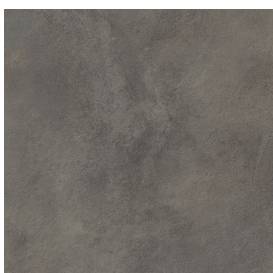

ИЗДЕЛИЕ С ВЫБРАННЫМИ ВАМИ ПАРАМЕТРАМИ.

Артикул:

620810000014

Cube Evo

Раковина 50

Облицовка изделия

Миллениум Блэк
Натуральный

Цвета и другие эстетические характеристики плитки на иллюстрациях на сайте являются ориентировочными. Перед покупкой всегда смотрите образцы вживую.